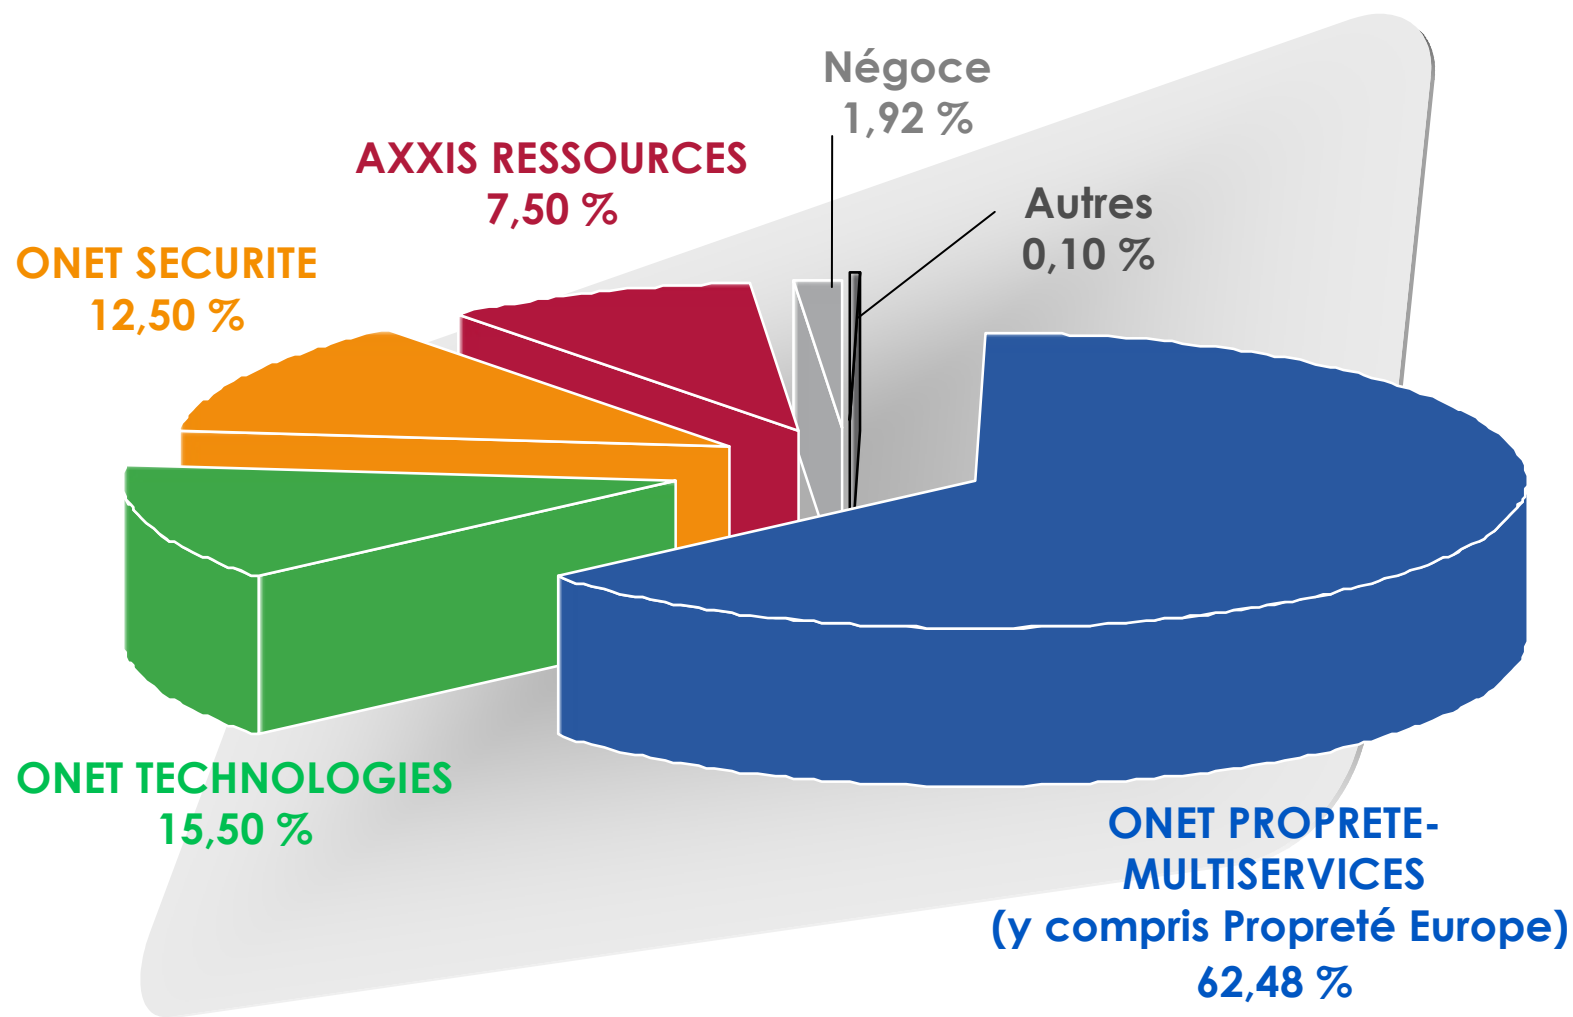

Répartition du chiffre d'affaires 2010