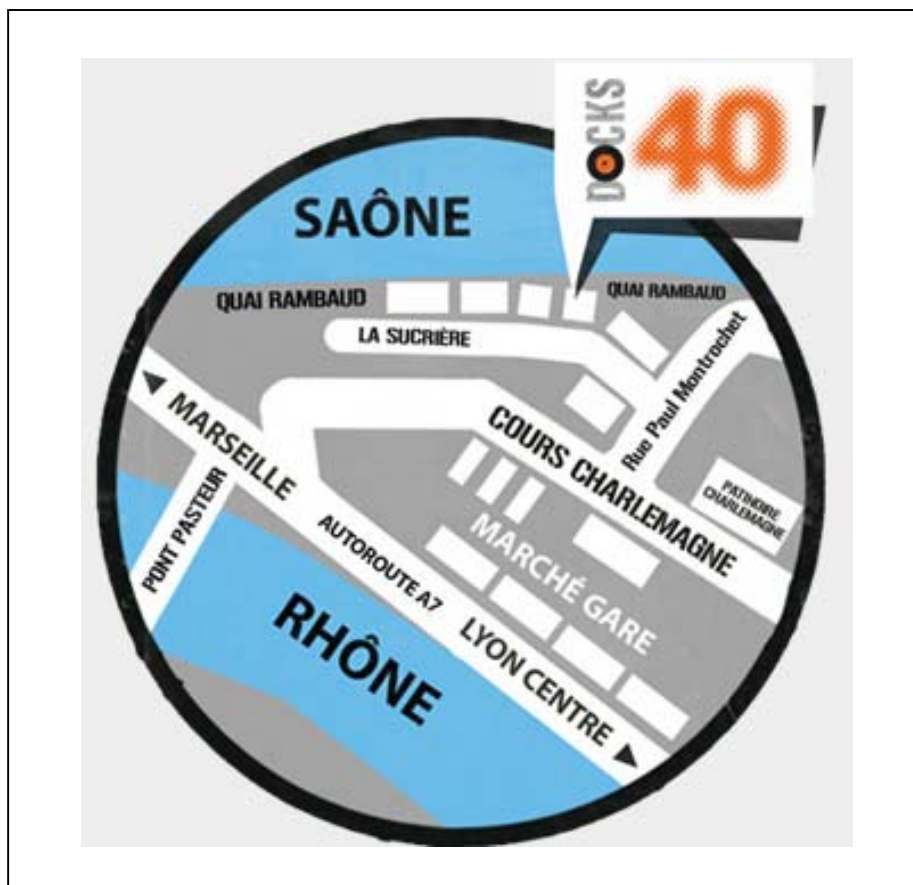

Jeudi 3 juin

DOCKS 40

Quai Rambaud
69002 Lyon

Qui sommes nous ?

Le *Club des Entreprises de Lyon Confluence* a pour objectif de bâtir un réseau relationnel d'affaires, composé de chefs d'entreprises du deuxième arrondissement.